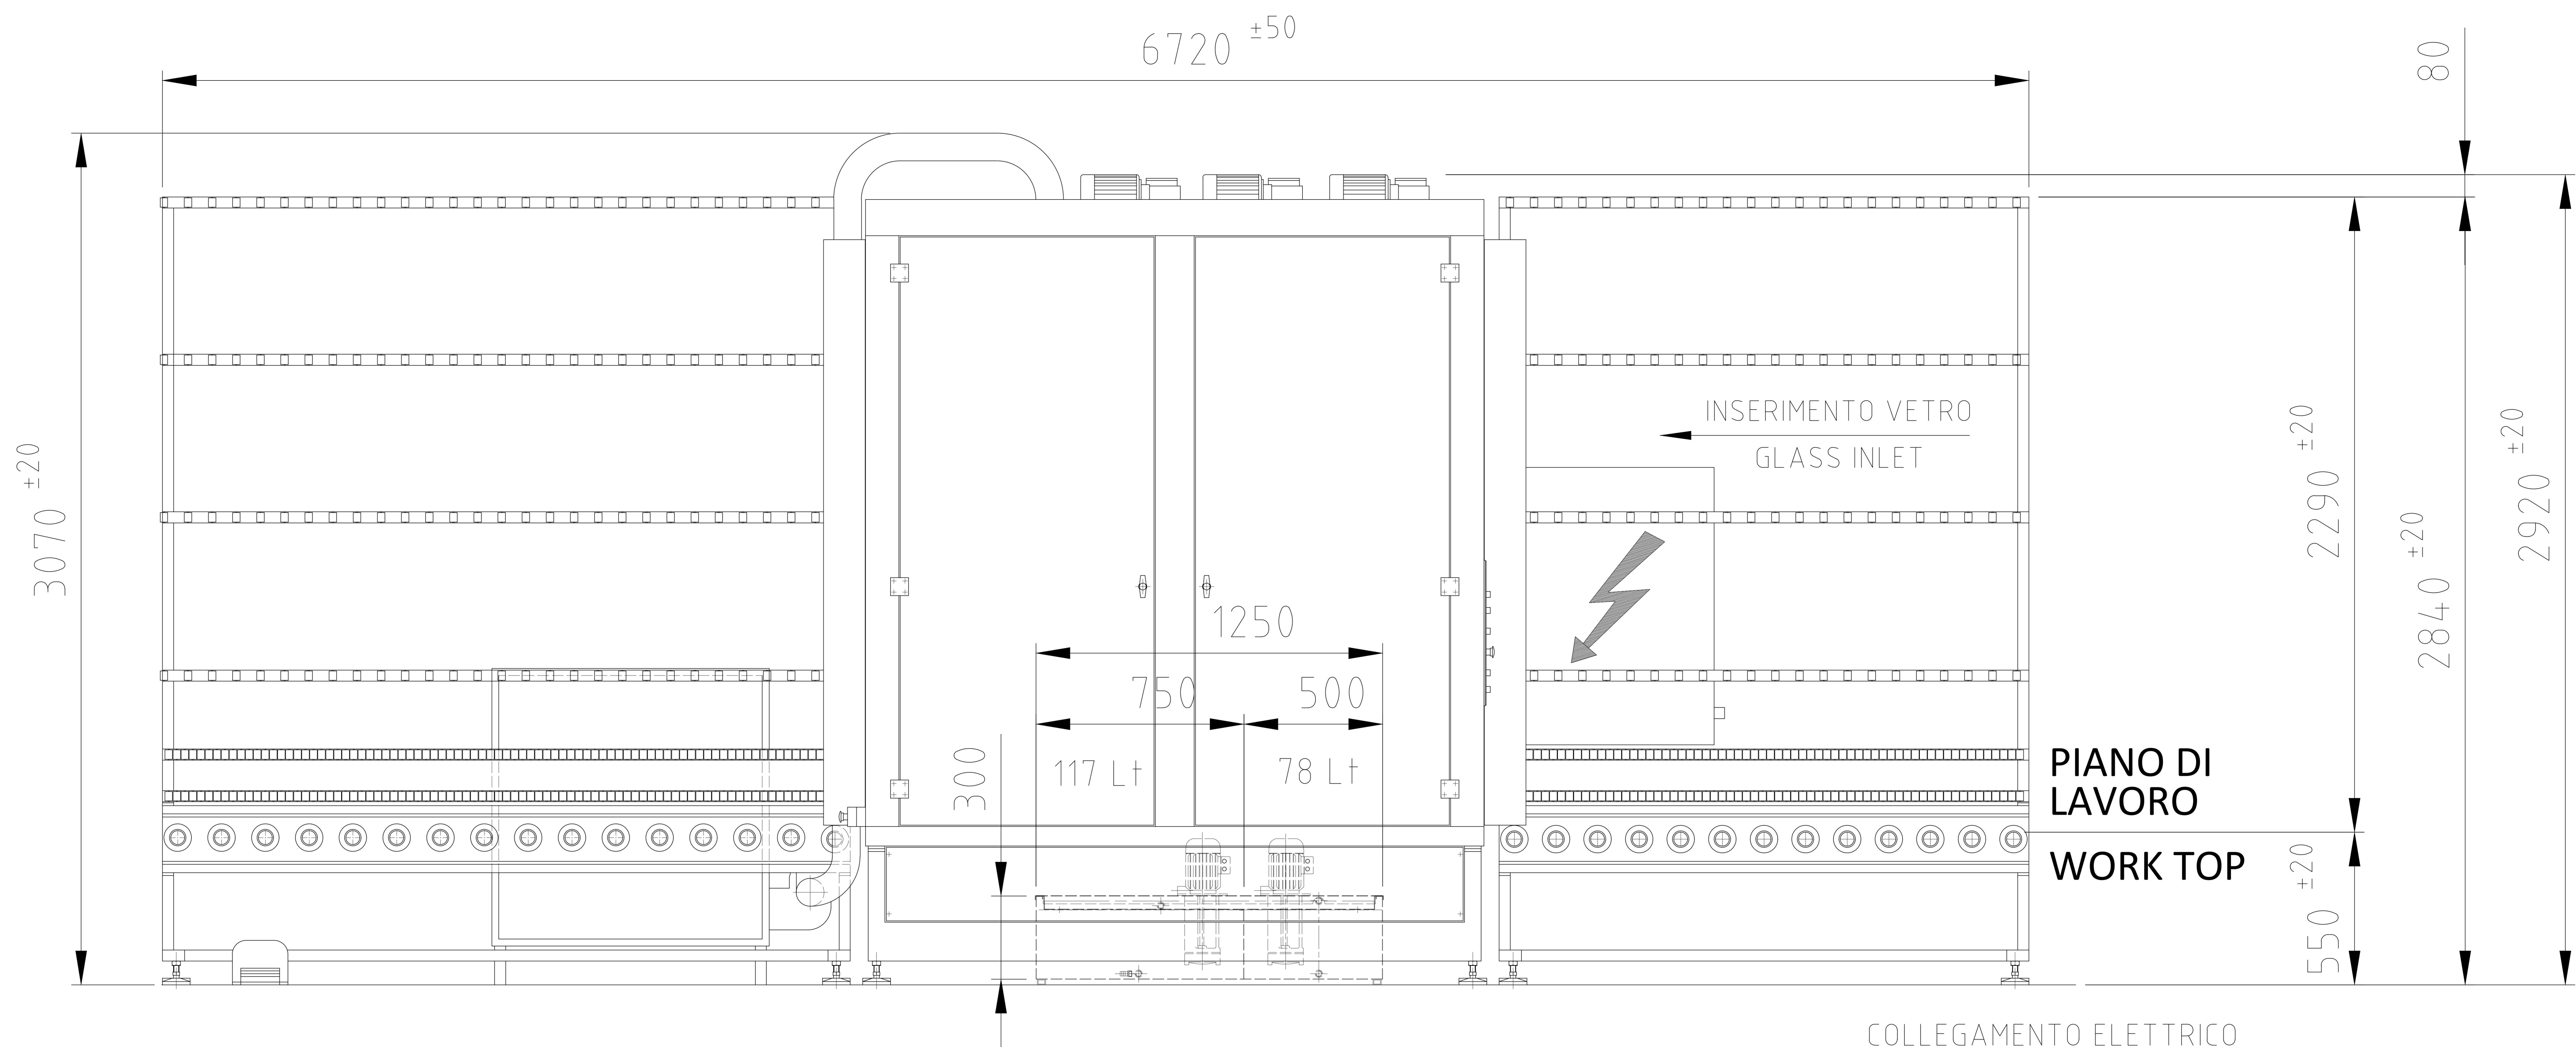

PRELIMINARY

Rev	Date	Description / Descrizione	Signature / Firma
B	18-09-2023	Cambiano le pompe per le OT: diventano TUTTE MSPV71 (come le "CT")	
		Title / Titolo OT2000/300/6S	Customer / Cliente Layout date / Data Layout Drawing / Disegnato
		Substitute / Sostituisce	DISEGNO N° 93060381
			Rev. B