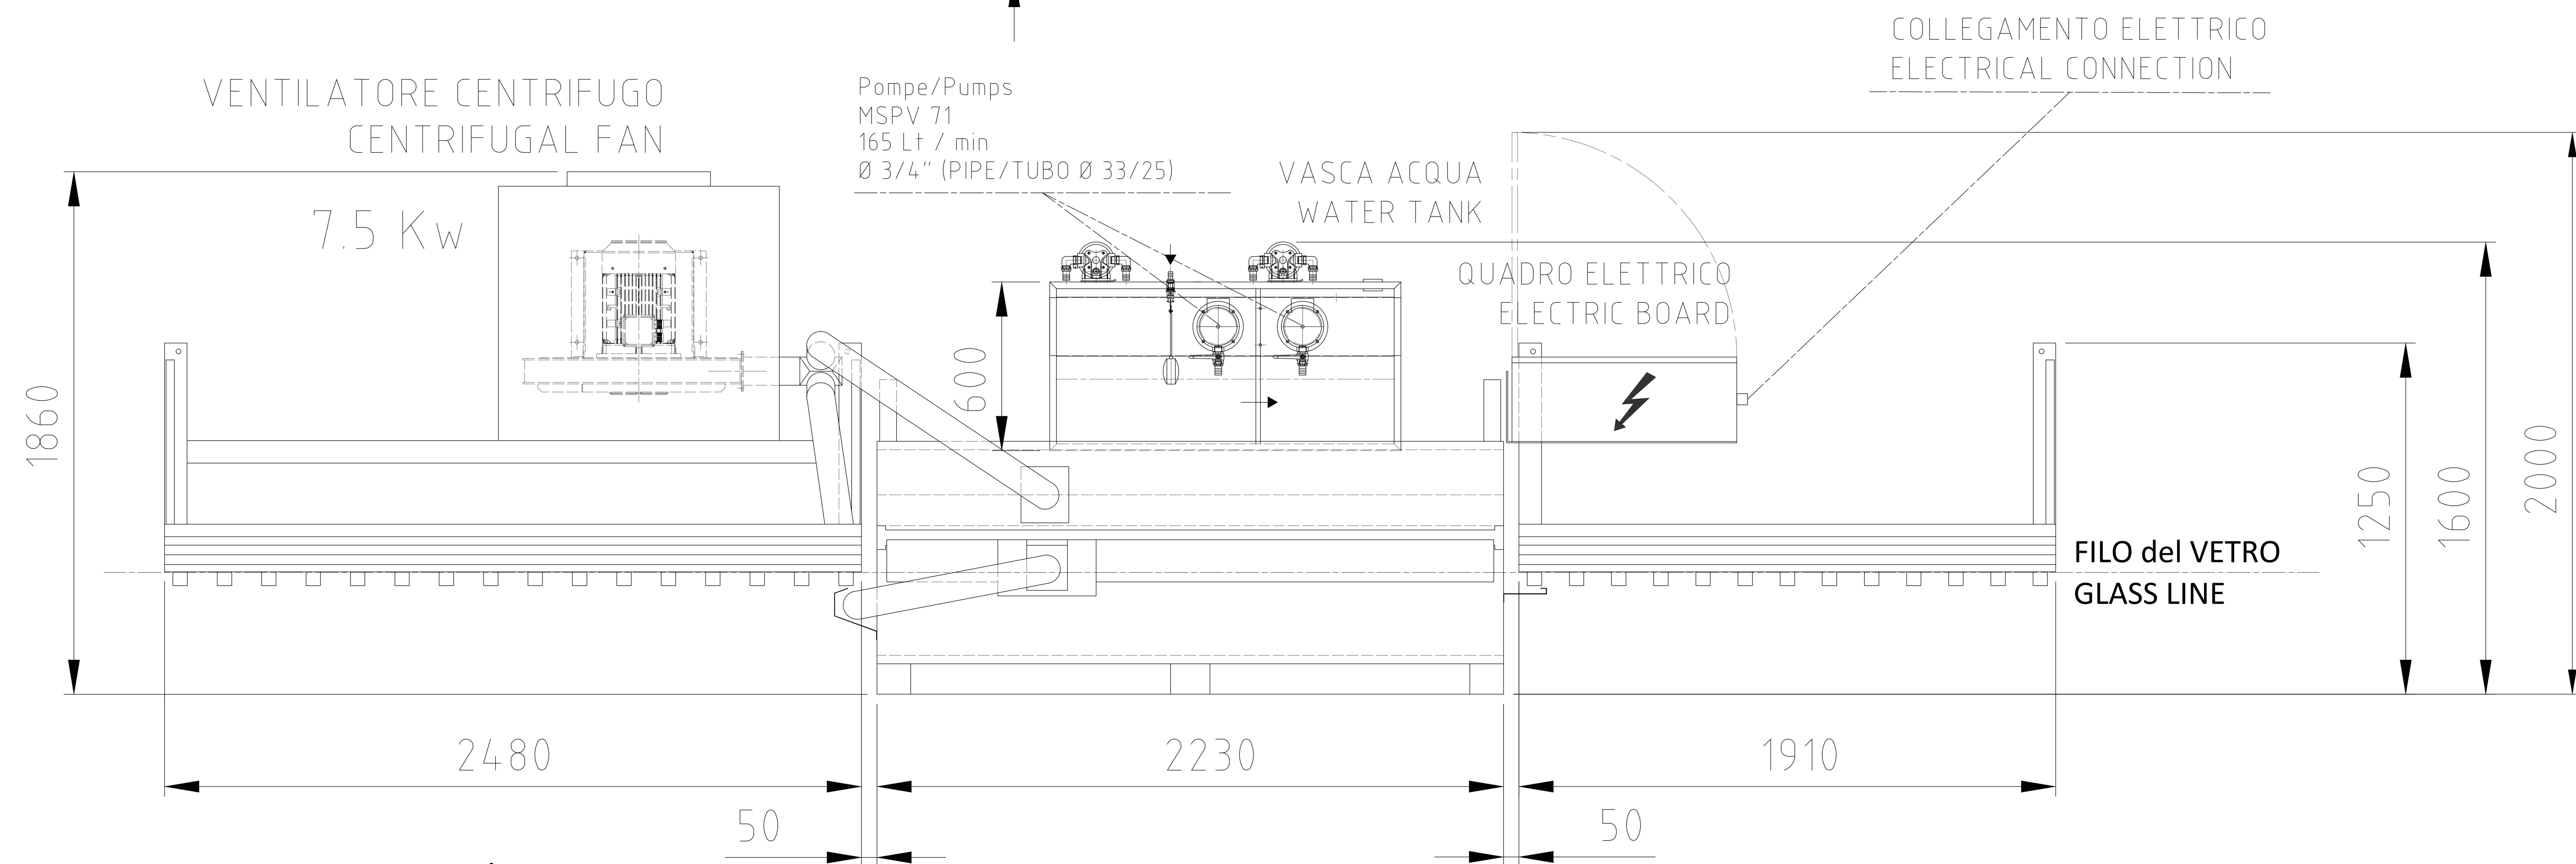

PRELIMINARY

Rev	Date	Description / Descrizione	Signature / Firma
B	18-09-2023	Cambiano le pompe per le OT: diventano TUTTE MSPV71 (come le "CT")	
		Title / Titolo OT2000/300/6S	Customer / Cliente Layout date / Data Layout Drawing / Disegnato
		Substitute / Sostituisce	DISEGNO N° 93060381
			Rev. B