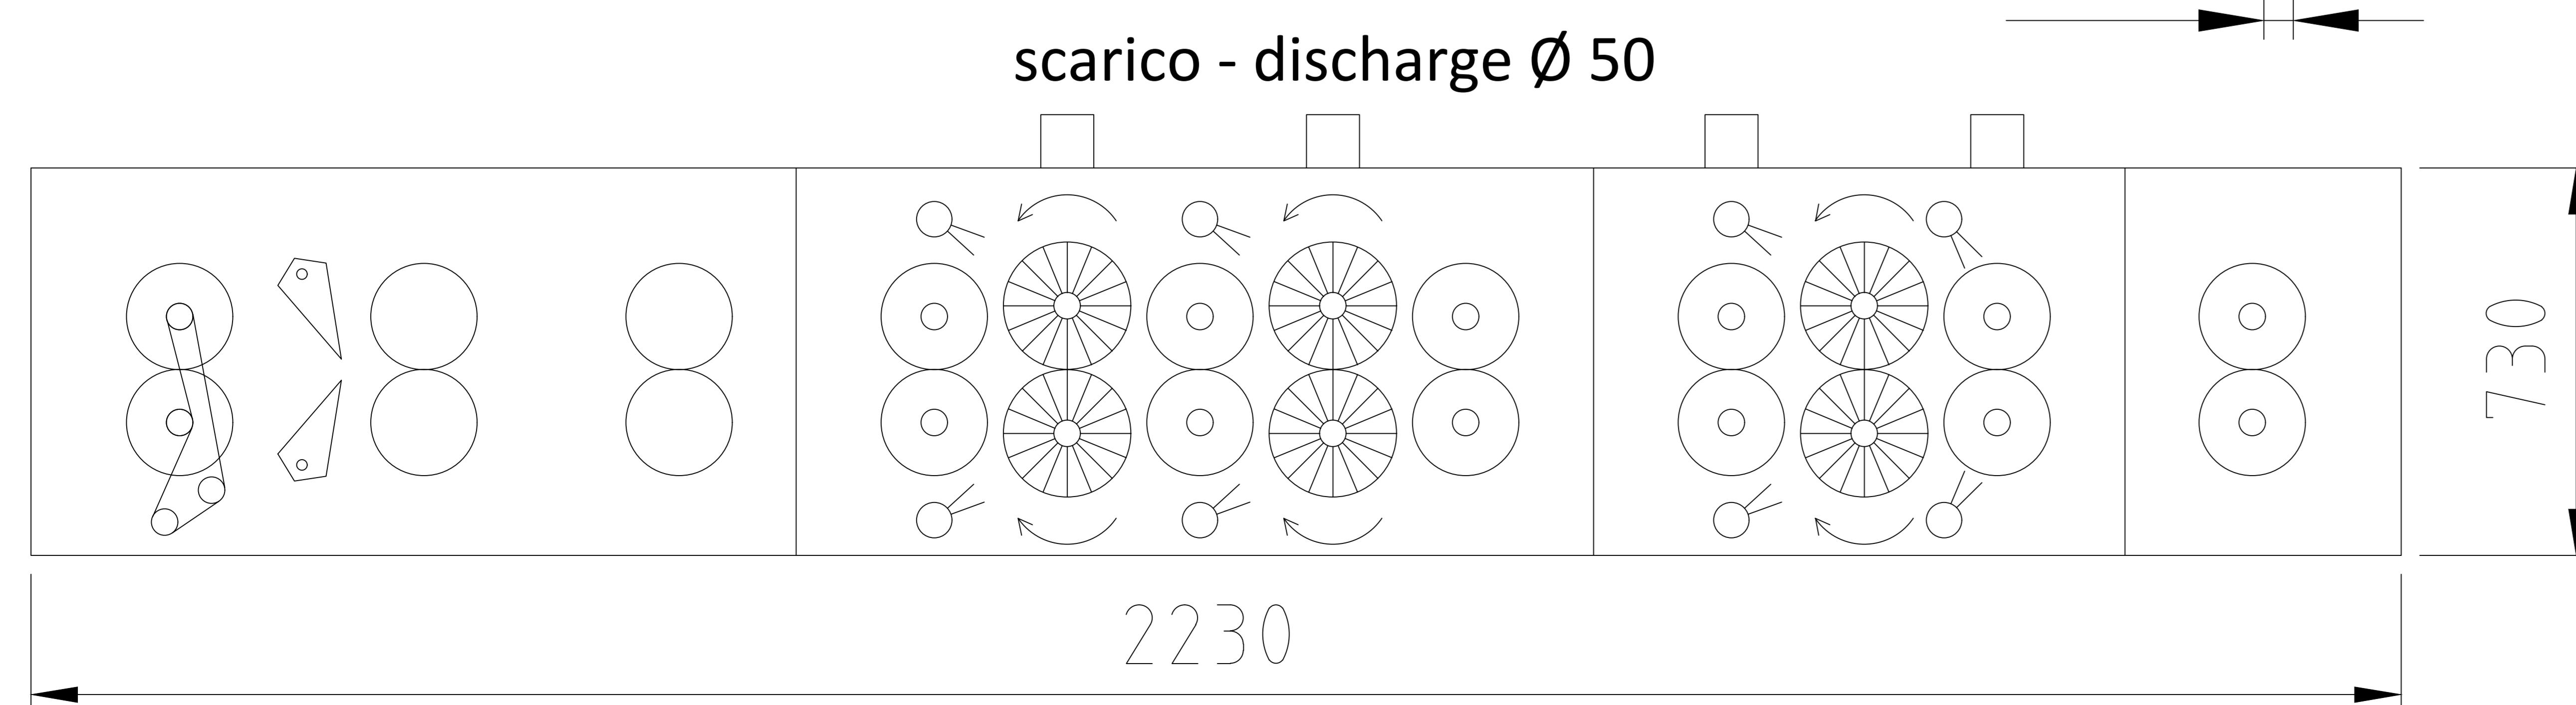

PRELIMINARY

Rev	Date	Description / Descrizione	Signature / Firma
B	18-09-2023	Cambiano le pompe per le OT: diventano TUTTE MSPV71 (come le "CT")	
		Title / Titolo OT2000/300/6S	Customer / Cliente Layout date / Data Layout Drawing / Disegnato
		Substitute / Sostituisce	DISEGNO N° 93060381
			Rev. B